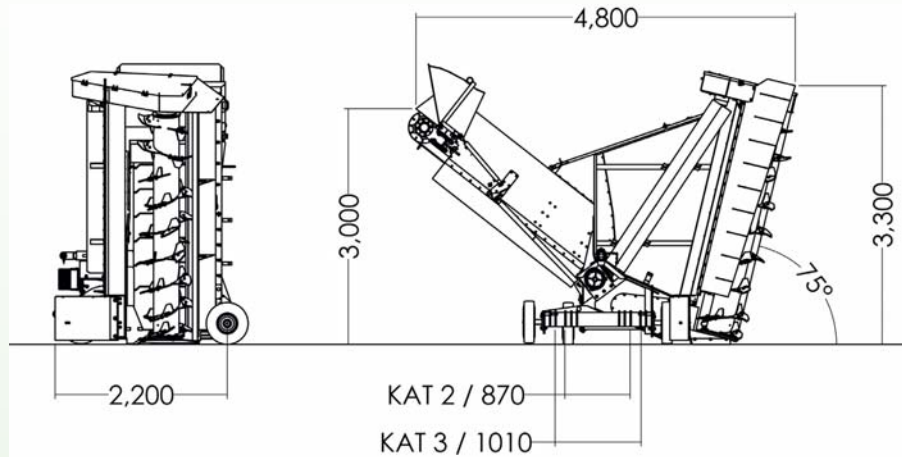

**WILLIBALD**

Umsetzer | Baureihe | TBU

**TBU**

Komposttafelmieten-Umsetzer  
für 3 Punkt Schlepperanbau

# Technische Daten

TBU 3P

## Technische Daten TBU 3P

Betriebsart	Befestigung an der 3-Punkt-Aufnahme eines Traktors ab 130 PS und einem Kriechgang ab 0,5 km/h
Antrieb	über die Zapfwelle des Traktors
Bedienung	Schlepperhydraulik
Abmessungen (LxBxH)	4.850 x 2.450 x 3.300 mm
Gewicht	3.200 kg
Förderbandbreite	100 cm
Durchsatz	bis 1.200 m <sup>3</sup> /h
Frästiefe	bis 50 cm ; je nach Traktorart und Materialbeschaffenheit